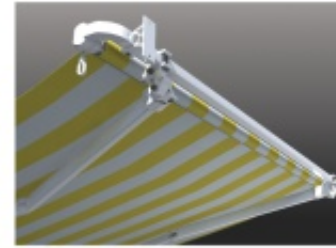

www.umbroll.hu
www.roll-lamell.hu

ÚJ NAPELLENZŐ RENDSZEREK

Új szabadalom! Full-extrudált, új generációs
napellenző-kar, a biztonságra fejlesztve.

Árnyékolás gördülékenyen

- Roll-Shade
- Mono
- Full Cassette
- Umbroll Basic
- Shield-kar

ROLL SHADE

Minimalista stílus

Attraktív megjelenés **MONO**

- Szerkezetszín
- Karok
- Konzol
- Dőlésszög
- Ponyvacső
- Ponyva védelem
- Szélesség
- Kinyúlás
- Működtetés

RAL 9016, kívánságra lásd RAL színsor
 5 m-ig 2 db, 5-6 m 3 db basic-karral,
 opcióban Shield-kar igényelhető
 homlokzati, kívánságra univerzál-mennyezeti, szarufa
 0-40°
 Ø70 mm
 tokozat, gördülő ponyva PVC védelem (Opc.)
 min. 200 cm - max. 600 cm
 min. 150 cm - max. 300 cm
 motor, opcióban vezérlés igényelhető

- Szerkezetszín
- Karok
- Konzol
- Dőlésszög
- Ponyvacső
- Védőtető
- Szélesség
- Kinyúlás
- Működtetés

FULL CASSETTE

Exkluzív elegancia

Variálható szín-dizájn **UMBROLL BASIC**

- Szerkezetszín
- Karok
- Konzol
- Dőlésszög
- Ponyvacső
- Védőtető
- Szélesség
- Kinyúlás
- Működtetés