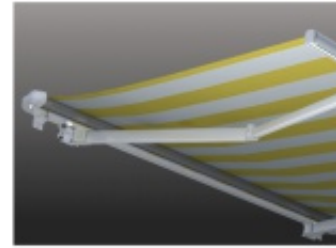

www.umbroll.hu
www.roll-lamell.hu

ÚJ NAPELLENZŐ RENDSZEREK

Új szabadalom! Full-extrudált, új generációs
napellenző-kar, a biztonságra fejlesztve.

Árnyékolás gördülékenyen

- Roll-Shade
- Mono
- Full Cassette
- Umbroll Basic
- Shield-kar

ROLL SHADE

Minimalista stílus

Attraktív megjelenés **MONO**

- Szerkezetszín
- Karok
- Konzol
- Dőlésszög
- Ponyvacső
- Ponyva védelem
- Szélesség
- Kinyúlás
- Működtetés

RAL 9016, kívánságra lásd RAL színsor
 5 m-ig 2 db, 5-6 m 3 db basic-karral,
 opcióban Shield-kar igényelhető
 homlokzati, kívánságra univerzál-mennyezeti, szarufa
 0-40°
 Ø70 mm
 tokozat, gördülő ponyva PVC védelem (Opc.)
 min. 200 cm - max. 600 cm
 min. 150 cm - max. 300 cm
 motor, opcióban vezérlés igényelhető

- Szerkezetszín
- Karok
- Konzol
- Dőlésszög
- Ponyvacső
- Védőtető
- Szélesség
- Kinyúlás
- Működtetés

FULL CASSETTE

Exkluzív elegancia

Variálható szín-dizájn **UMBROLL BASIC**

- Szerkezetszín
- Karok
- Konzol
- Dőlésszög
- Ponyvacső
- Védőtető
- Szélesség
- Kinyúlás
- Működtetés