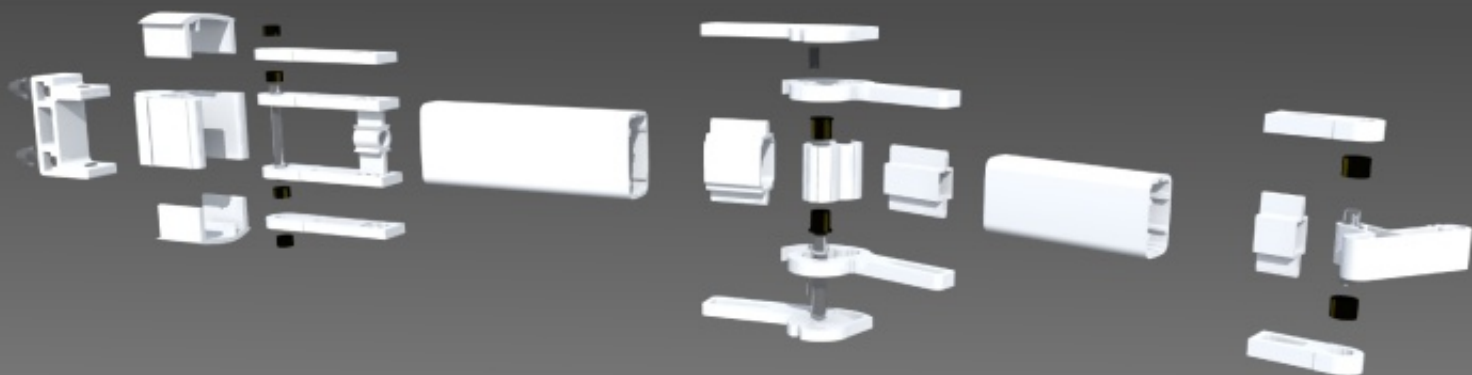

www.umbroll.hu
www.roll-lamell.hu

ÚJ NAPELLENZŐ RENDSZEREK

Új szabadalom! Full-extrudált, új generációs
napellenző-kar, a biztonságra fejlesztve.

Árnyékolás gördülékenyen

- Roll-Shade
- Mono
- Full Cassette
- Umbroll Basic
- Shield-kar

ROLL SHADE

Minimalista stílus

Attraktív megjelenés **MONO**

- Szerkezetszín
- Karok
- Konzol
- Dőlésszög
- Ponyvacső
- Ponyva védelem
- Szélesség
- Kinyúlás
- Működtetés

RAL 9016, kívánságra lásd RAL színsor
 5 m-ig 2 db, 5-6 m 3 db basic-karral,
 opcióban Shield-kar igényelhető
 homlokzati, kívánságra univerzál-mennyezeti, szarufa
 0-40°
 Ø70 mm
 tokozat, gördülő ponyva PVC védelem (Opc.)
 min. 200 cm - max. 600 cm
 min. 150 cm - max. 300 cm
 motor, opcióban vezérlés igényelhető

RAL 9016, kívánságra lásd RAL színsor
 5 m-ig 2 db, 5-6 m 3 db basic-karral
 opcióban Shiels-kar igényelhető
 homlokzati, kívánságra univerzál-mennyezeti, szarufa
 0-25° + 25-50°
 Ø70 mm
 opcionális, kívülről festett, hengerelt alumínium
 min. 200 cm - max. 600 cm
 min. 150 cm - max. 350 cm
 kézi, opcióban motor és vezérlés igényelhető

- Szerkezetszín
- Karok
- Konzol
- Dőlésszög
- Ponyvacső
- Védőtető
- Szélesség
- Kinyúlás
- Működtetés

FULL CASSETTE

Exkluzív elegancia

Variálható szín-dizájn **UMBROLL BASIC**

- Szerkezetszín
- Karok
- Konzol
- Dőlésszög
- Ponyvacső
- Védőtető
- Szélesség
- Kinyúlás
- Működtetés