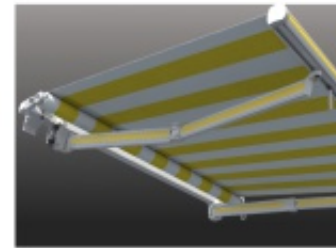

www.umbroll.hu
www.roll-lamell.hu

ÚJ NAPELLENZŐ RENDSZEREK

Új szabadalom! Full-extrudált, új generációs
napellenző-kar, a biztonságra fejlesztve.

Árnyékolás gördülékenyen

- Roll-Shade
- Mono
- Full Cassette
- Umbroll Basic
- Shield-kar

ROLL SHADE

Minimalista stílus

Attraktív megjelenés **MONO**

- Szerkezetszín
- Karok
- Konzol
- Dőlésszög
- Ponyvacső
- Ponyva védelem
- Szélesség
- Kinyúlás
- Működtetés

RAL 9016, kívánságra lásd RAL színsor
 5 m-ig 2 db, 5-6 m 3 db basic-karral,
 opcióban Shield-kar igényelhető
 homlokzati, kívánságra univerzál-mennyezeti, szarufa
 0-40°
 Ø70 mm
 tokozat, gördülő ponyva PVC védelem (Opc.)
 min. 200 cm - max. 600 cm
 min. 150 cm - max. 300 cm
 motor, opcióban vezérlés igényelhető

RAL 9016, kívánságra lásd RAL színsor
 5 m-ig 2 db, 5-6 m 3 db basic-karral
 opcióban Shiels-kar igényelhető
 homlokzati, kívánságra univerzál-mennyezeti, szarufa
 0-25° + 25-50°
 Ø70 mm
 opcionális, kívülről festett, hengerelt alumínium
 min. 200 cm - max. 600 cm
 min. 150 cm - max. 350 cm
 kézi, opcióban motor és vezérlés igényelhető

- Szerkezetszín
- Karok
- Konzol
- Dőlésszög
- Ponyvacső
- Védőtető
- Szélesség
- Kinyúlás
- Működtetés

FULL CASSETTE

Exkluzív elegancia

Variálható szín-dizájn **UMBROLL BASIC**

- Szerkezetszín
- Karok
- Konzol
- Dőlésszög
- Ponyvacső
- Védőtető
- Szélesség
- Kinyúlás
- Működtetés