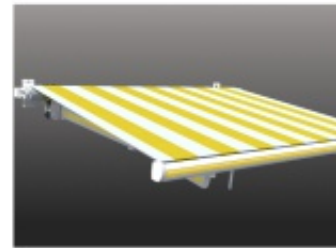

www.umbroll.hu
www.roll-lamell.hu

ÚJ NAPELLENZŐ RENDSZEREK

Új szabadalom! Full-extrudált, új generációs
napellenző-kar, a biztonságra fejlesztve.

Árnyékolás gördülékenyen

- Roll-Shade
- Mono
- Full Cassette
- Umbroll Basic
- Shield-kar

ROLL SHADE

Minimalista stílus

Attraktív megjelenés **MONO**

- Szerkezetszín
- Karok
- Konzol
- Dőlésszög
- Ponyvacső
- Ponyva védelem
- Szélesség
- Kinyúlás
- Működtetés

RAL 9016, kívánságra lásd RAL színsor
 5 m-ig 2 db, 5-6 m 3 db basic-karral,
 opcióban Shield-kar igényelhető
 homlokzati, kívánságra univerzál-mennyezeti, szarufa
 0-40°
 Ø70 mm
 tokozat, gördülő ponyva PVC védelem (Opc.)
 min. 200 cm - max. 600 cm
 min. 150 cm - max. 300 cm
 motor, opcióban vezérlés igényelhető

RAL 9016, kívánságra lásd RAL színsor
 5 m-ig 2 db, 5-6 m 3 db basic-karral
 opcióban Shiels-kar igényelhető
 homlokzati, kívánságra univerzál-mennyezeti, szarufa
 0-25° + 25-50°
 Ø70 mm
 opcionális, kívülről festett, hengerelt alumínium
 min. 200 cm - max. 600 cm
 min. 150 cm - max. 350 cm
 kézi, opcióban motor és vezérlés igényelhető

- Szerkezetszín
- Karok
- Konzol
- Dőlésszög
- Ponyvacső
- Védőtető
- Szélesség
- Kinyúlás
- Működtetés

FULL CASSETTE

Exkluzív elegancia

Variálható szín-dizájn **UMBROLL BASIC**

- Szerkezetszín
- Karok
- Konzol
- Dőlésszög
- Ponyvacső
- Védőtető
- Szélesség
- Kinyúlás
- Működtetés