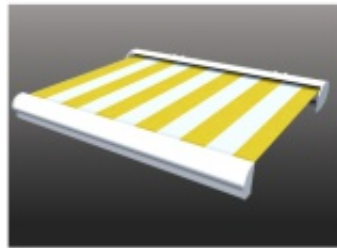

www.umbroll.hu
www.roll-lamell.hu

ÚJ NAPELLENZŐ RENDSZEREK

Új szabadalom! Full-extrudált, új generációs
napellenző-kar, a biztonságra fejlesztve.

Árnyékolás gördülékenyen

- Roll-Shade
- Mono
- Full Cassette
- Umbroll Basic
- Shield-kar

ROLL SHADE

Minimalista stílus

Attraktív megjelenés **MONO**

- Szerkezetszín
- Karok
- Konzol
- Dőlésszög
- Ponyvacső
- Ponyva védelem
- Szélesség
- Kinyúlás
- Működtetés

RAL 9016, kívánságra lásd RAL színsor
 5 m-ig 2 db, 5-6 m 3 db basic-karral,
 opcióban Shield-kar igényelhető
 homlokzati, kívánságra univerzál-mennyezeti, szarufa
 0-40°
 Ø70 mm
 tokozat, gördülő ponyva PVC védelem (Opc.)
 min. 200 cm - max. 600 cm
 min. 150 cm - max. 300 cm
 motor, opcióban vezérlés igényelhető

RAL 9016, kívánságra lásd RAL színsor
 5 m-ig 2 db, 5-6 m 3 db basic-karral
 opcióban Shiels-kar igényelhető
 homlokzati, kívánságra univerzál-mennyezeti, szarufa
 0-25° + 25-50°
 Ø70 mm
 opcionális, kívülről festett, hengerelt alumínium
 min. 200 cm - max. 600 cm
 min. 150 cm - max. 350 cm
 kézi, opcióban motor és vezérlés igényelhető

- Szerkezetszín
- Karok
- Konzol
- Dőlésszög
- Ponyvacső
- Védőtető
- Szélesség
- Kinyúlás
- Működtetés

FULL CASSETTE

Exkluzív elegancia

Variálható szín-dizájn **UMBROLL BASIC**

- Szerkezetszín
- Karok
- Konzol
- Dőlésszög
- Ponyvacső
- Védőtető
- Szélesség
- Kinyúlás
- Működtetés