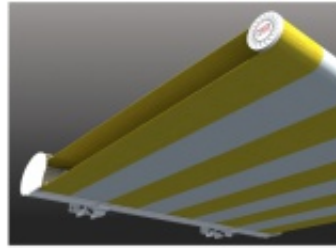

www.umbroll.hu
www.roll-lamell.hu

ÚJ NAPELLENZŐ RENDSZEREK

Új szabadalom! Full-extrudált, új generációs
napellenző-kar, a biztonságra fejlesztve.

Árnyékolás gördülékenyen

- Roll-Shade
- Mono
- Full Cassette
- Umbroll Basic
- Shield-kar

ROLL SHADE

Minimalista stílus

Attraktív megjelenés **MONO**

- Szerkezetszín
- Karok
- Konzol
- Dőlésszög
- Ponyvacső
- Ponyva védelem
- Szélesség
- Kinyúlás
- Működtetés

RAL 9016, kívánságra lásd RAL színsor
 5 m-ig 2 db, 5-6 m 3 db basic-karral,
 opcióban Shield-kar igényelhető
 homlokzati, kívánságra univerzál-mennyezeti, szarufa
 0-40°
 Ø70 mm
 tokozat, gördülő ponyva PVC védelem (Opc.)
 min. 200 cm - max. 600 cm
 min. 150 cm - max. 300 cm
 motor, opcióban vezérlés igényelhető

- Szerkezetszín
- Karok
- Konzol
- Dőlésszög
- Ponyvacső
- Védőtető
- Szélesség
- Kinyúlás
- Működtetés

FULL CASSETTE

Exkluzív elegancia

Variálható szín-dizájn **UMBROLL BASIC**

- Szerkezetszín
- Karok
- Konzol
- Dőlésszög
- Ponyvacső
- Védőtető
- Szélesség
- Kinyúlás
- Működtetés