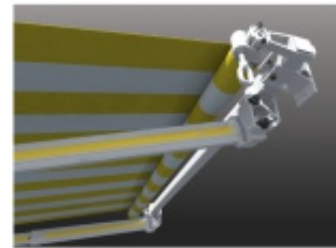

RAL 9016, kívánságra lásd RAL színsor
 5 m-ig 2 db, 5-6 m 3 db basic-karral
 opcióban Shiels-kar igényelhető
 homlokzati, kívánságra univerzál-mennyezeti, szarufa
 0-25° + 25-50°
 Ø70 mm
 opcionális, kívülről festett, hengerelt alumínium
 min. 200 cm - max. 600 cm
 min. 150 cm - max. 350 cm
 kézi, opcióban motor és vezérlés igényelhető

- Szerkezetszín
- Karok
- Konzol
- Dőlésszög
- Ponyvacső
- Védőtető
- Szélesség
- Kinyúlás
- Működtetés

FULL CASSETTE

Exkluzív elegancia

Variálható szín-dizájn **UMBROLL BASIC**

- Szerkezetszín
- Karok
- Konzol
- Dőlésszög
- Ponyvacső
- Védőtető
- Szélesség
- Kinyúlás
- Működtetés