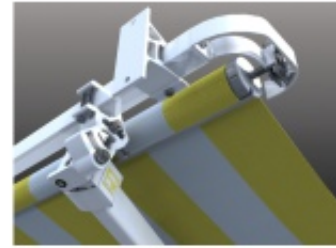

www.umbroll.hu
www.roll-lamell.hu

ÚJ NAPELLENZŐ RENDSZEREK

Új szabadalom! Full-extrudált, új generációs
napellenző-kar, a biztonságra fejlesztve.

Árnyékolás gördülékenyen

- Roll-Shade
- Mono
- Full Cassette
- Umbroll Basic
- Shield-kar

ROLL SHADE

Minimalista stílus

Attraktív megjelenés **MONO**

- Szerkezetszín
- Karok
- Konzol
- Dőlésszög
- Ponyvacső
- Ponyva védelem
- Szélesség
- Kinyúlás
- Működtetés

RAL 9016, kívánságra lásd RAL színsor
 5 m-ig 2 db, 5-6 m 3 db basic-karral,
 opcióban Shield-kar igényelhető
 homlokzati, kívánságra univerzál-mennyezeti, szarufa
 0-40°
 Ø70 mm
 tokozat, gördülő ponyva PVC védelem (Opc.)
 min. 200 cm - max. 600 cm
 min. 150 cm - max. 300 cm
 motor, opcióban vezérlés igényelhető

- Szerkezetszín
- Karok
- Konzol
- Dőlésszög
- Ponyvacső
- Védőtető
- Szélesség
- Kinyúlás
- Működtetés

FULL CASSETTE

Exkluzív elegancia

Variálható szín-dizájn **UMBROLL BASIC**

- Szerkezetszín
- Karok
- Konzol
- Dőlésszög
- Ponyvacső
- Védőtető
- Szélesség
- Kinyúlás
- Működtetés