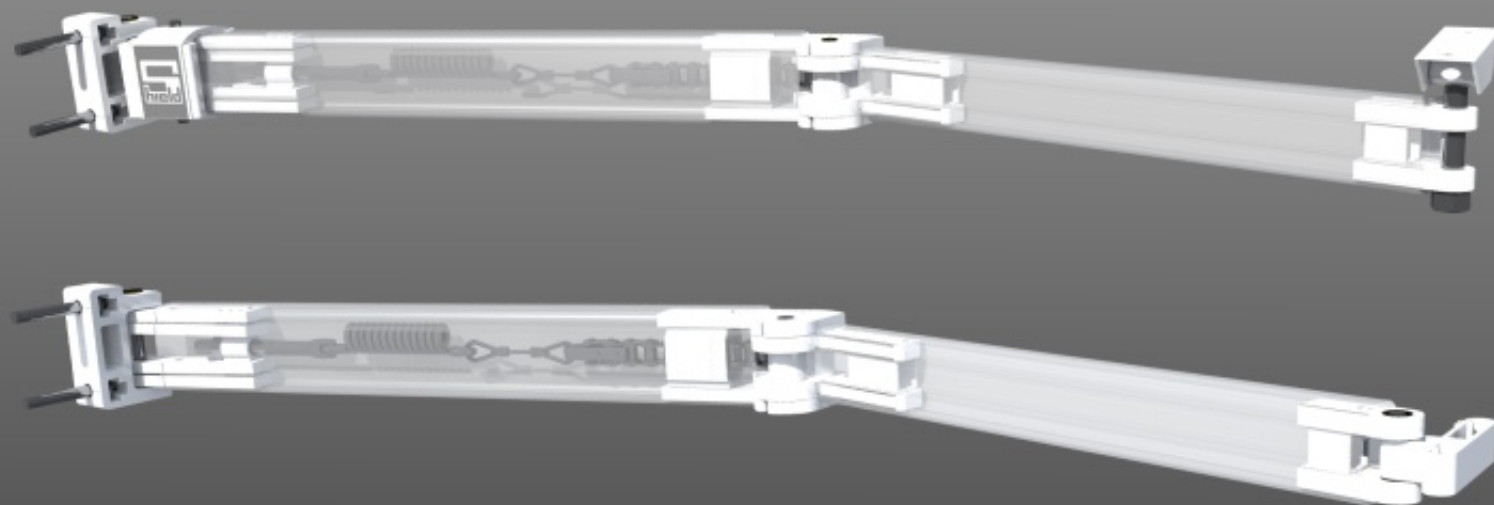

www.umbroll.hu
www.roll-lamell.hu

ÚJ NAPELLENZŐ RENDSZEREK

Új szabadalom! Full-extrudált, új generációs
napellenző-kar, a biztonságra fejlesztve.

Árnyékolás gördülékenyen

- Roll-Shade
- Mono
- Full Cassette
- Umbroll Basic
- Shield-kar

ROLL SHADE

Minimalista stílus

Attraktív megjelenés **MONO**

- Szerkezetszín
- Karok
- Konzol
- Dőlésszög
- Ponyvacső
- Ponyva védelem
- Szélesség
- Kinyúlás
- Működtetés

RAL 9016, kívánságra lásd RAL színsor
 5 m-ig 2 db, 5-6 m 3 db basic-karral,
 opcióban Shield-kar igényelhető
 homlokzati, kívánságra univerzál-mennyezeti, szarufa
 0-40°
 Ø70 mm
 tokozat, gördülő ponyva PVC védelem (Opc.)
 min. 200 cm - max. 600 cm
 min. 150 cm - max. 300 cm
 motor, opcióban vezérlés igényelhető

RAL 9016, kívánságra lásd RAL színsor
 5 m-ig 2 db, 5-6 m 3 db basic-karral
 opcióban Shiels-kar igényelhető
 homlokzati, kívánságra univerzál-mennyezeti, szarufa
 0-25° + 25-50°
 Ø70 mm
 opcionális, kívülről festett, hengerelt alumínium
 min. 200 cm - max. 600 cm
 min. 150 cm - max. 350 cm
 kézi, opcióban motor és vezérlés igényelhető

- Szerkezetszín
- Karok
- Konzol
- Dőlésszög
- Ponyvacső
- Védőtető
- Szélesség
- Kinyúlás
- Működtetés

FULL CASSETTE

Exkluzív elegancia

Variálható szín-dizájn **UMBROLL BASIC**

- Szerkezetszín
- Karok
- Konzol
- Dőlésszög
- Ponyvacső
- Védőtető
- Szélesség
- Kinyúlás
- Működtetés