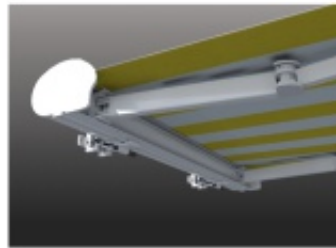

www.umbroll.hu
www.roll-lamell.hu

ÚJ NAPELLENZŐ RENDSZEREK

Új szabadalom! Full-extrudált, új generációs
napellenző-kar, a biztonságra fejlesztve.

Árnyékolás gördülékenyen

- Roll-Shade
- Mono
- Full Cassette
- Umbroll Basic
- Shield-kar

ROLL SHADE

Minimalista stílus

Attraktív megjelenés **MONO**

- Szerkezetszín
- Karok
- Konzol
- Dőlésszög
- Ponyvacső
- Ponyva védelem
- Szélesség
- Kinyúlás
- Működtetés

RAL 9016, kívánságra lásd RAL színsor
 5 m-ig 2 db, 5-6 m 3 db basic-karral,
 opcióban Shield-kar igényelhető
 homlokzati, kívánságra univerzál-mennyezeti, szarufa
 0-40°
 Ø70 mm
 tokozat, gördülő ponyva PVC védelem (Opc.)
 min. 200 cm - max. 600 cm
 min. 150 cm - max. 300 cm
 motor, opcióban vezérlés igényelhető

RAL 9016, kívánságra lásd RAL színsor
 5 m-ig 2 db, 5-6 m 3 db basic-karral
 opcióban Shiels-kar igényelhető
 homlokzati, kívánságra univerzál-mennyezeti, szarufa
 0-25° + 25-50°
 Ø70 mm
 opcionális, kívülről festett, hengerelt alumínium
 min. 200 cm - max. 600 cm
 min. 150 cm - max. 350 cm
 kézi, opcióban motor és vezérlés igényelhető

- Szerkezetszín
- Karok
- Konzol
- Dőlésszög
- Ponyvacső
- Védőtető
- Szélesség
- Kinyúlás
- Működtetés

FULL CASSETTE

Exkluzív elegancia

Variálható szín-dizájn **UMBROLL BASIC**

- Szerkezetszín
- Karok
- Konzol
- Dőlésszög
- Ponyvacső
- Védőtető
- Szélesség
- Kinyúlás
- Működtetés