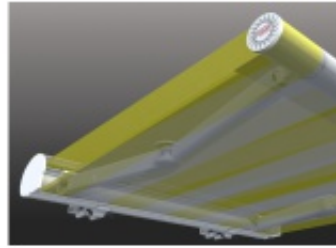

www.umbroll.hu
www.roll-lamell.hu

ÚJ NAPELLENZŐ RENDSZEREK

Új szabadalom! Full-extrudált, új generációs
napellenző-kar, a biztonságra fejlesztve.

Árnyékolás gördülékenyen

- Roll-Shade
- Mono
- Full Cassette
- Umbroll Basic
- Shield-kar

ROLL SHADE

Minimalista stílus

Attraktív megjelenés **MONO**

- Szerkezetszín
- Karok
- Konzol
- Dőlésszög
- Ponyvacső
- Ponyva védelem
- Szélesség
- Kinyúlás
- Működtetés

RAL 9016, kívánságra lásd RAL színsor
 5 m-ig 2 db, 5-6 m 3 db basic-karral,
 opcióban Shield-kar igényelhető
 homlokzati, kívánságra univerzál-mennyezeti, szarufa
 0-40°
 Ø70 mm
 tokozat, gördülő ponyva PVC védelem (Opc.)
 min. 200 cm - max. 600 cm
 min. 150 cm - max. 300 cm
 motor, opcióban vezérlés igényelhető

- Szerkezetszín
- Karok
- Konzol
- Dőlésszög
- Ponyvacső
- Védőtető
- Szélesség
- Kinyúlás
- Működtetés

FULL CASSETTE

Exkluzív elegancia

Variálható szín-dizájn **UMBROLL BASIC**

- Szerkezetszín
- Karok
- Konzol
- Dőlésszög
- Ponyvacső
- Védőtető
- Szélesség
- Kinyúlás
- Működtetés