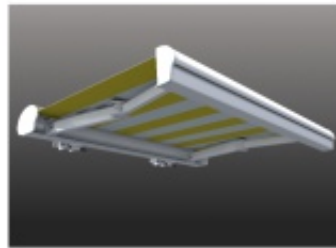

ROLL SHADE

Minimalista stílus

Attraktív megjelenés **MONO**

- Szerkezetszín
- Karok
- Konzol
- Dőlésszög
- Ponyvacső
- Ponyva védelem
- Szélesség
- Kinyúlás
- Működtetés

RAL 9016, kívánságra lásd RAL színsor
 5 m-ig 2 db, 5-6 m 3 db basic-karral,
 opcióban Shield-kar igényelhető
 homlokzati, kívánságra univerzál-mennyezeti, szarufa
 0-40°
 Ø70 mm
 tokozat, gördülő ponyva PVC védelem (Opc.)
 min. 200 cm - max. 600 cm
 min. 150 cm - max. 300 cm
 motor, opcióban vezérlés igényelhető

RAL 9016, kívánságra lásd RAL színsor
 5 m-ig 2 db, 5-6 m 3 db basic-karral
 opcióban Shiels-kar igényelhető
 homlokzati, kívánságra univerzál-mennyezeti, szarufa
 0-25° + 25-50°
 Ø70 mm
 opcionális, kívülről festett, hengerelt alumínium
 min. 200 cm - max. 600 cm
 min. 150 cm - max. 350 cm
 kézi, opcióban motor és vezérlés igényelhető

- Szerkezetszín
- Karok
- Konzol
- Dőlésszög
- Ponyvacső
- Védőtető
- Szélesség
- Kinyúlás
- Működtetés

FULL CASSETTE

Exkluzív elegancia

Variálható szín-dizájn **UMBROLL BASIC**

- Szerkezetszín
- Karok
- Konzol
- Dőlésszög
- Ponyvacső
- Védőtető
- Szélesség
- Kinyúlás
- Működtetés